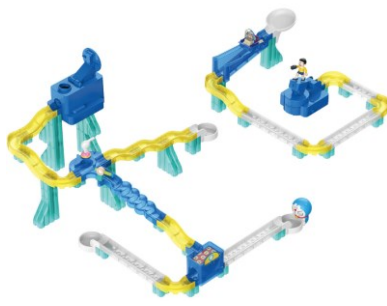

2023年度 新設おもちゃセット

※おもちゃセットの内容は変更になる場合がございますが、何卒ご理解を賜りますようお願い申し上げます

No.37 知育玩具 | ころがスイッチ ドラえもん デラックスキット -スーパー空気砲スイッチ- <バンダイ>

コースを組んでドラえもんにボールを届けます。
「考える」「組み立てる」「試す」「直す」の4つのフローで
プログラミング学習の基礎となるプログラミング的思考が身につきます。

商品サイズ:W500×H300×D75mm (パッケージサイズ)
対象年齢:3歳～
電池:単4×4本

No.38 その他 | 電池

※監修 月刊トイジャーナル 顧問 伊吹文昭